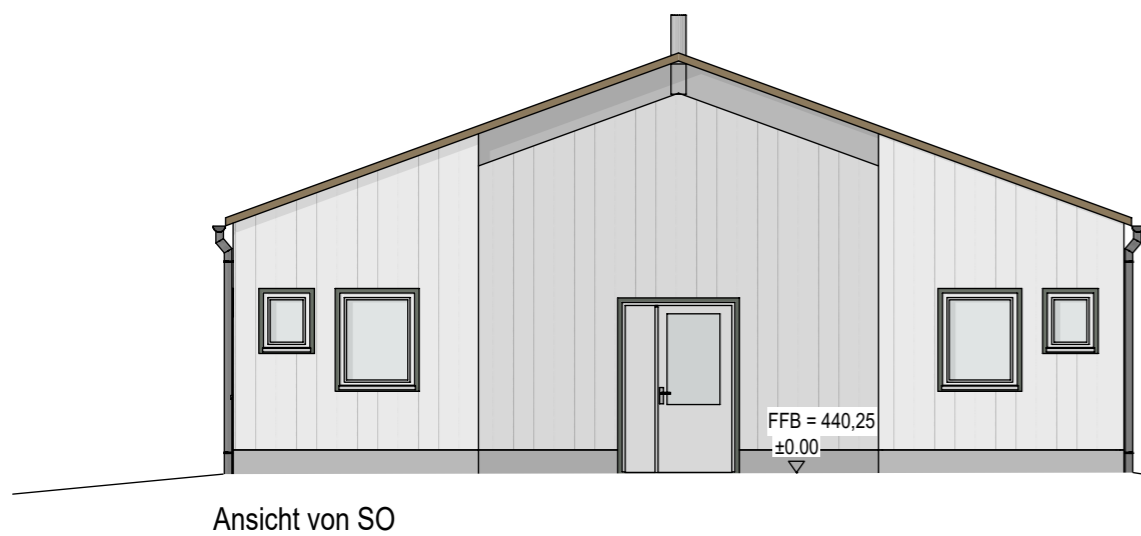

# BESTAND

Grundlage:  
- Plänen vom 31/08/1998  
- Fotos

Ehemalige  
Postverteilung  
Station  
Schaarfeld  
Flurst.-Nr. 295  
91744 Weiltingen

EG  
M: 1/100  
08/07/2024

Flurst.-Nr. 295/3  
GRENZE  
Flurst.-Nr. 295/1

KD = 440,18  
KS = 438,42  
T = 1,76 m

N440,20

# BESTAND

Grundlage:  
- Plänen vom 31/08/1998  
- Fotos

Ehemalige  
Postverteilerstation  
Schaarfeld  
Flurst.-Nr. 295  
91744 Weitingen

Schnitt, Ansicht NW + SO  
M: 1/100  
08/07/2024

# BESTAND

Grundlage:  
- Plänen vom 31/08/1998  
- Fotos

Ehemalige  
Postverteilerstation  
Schaarfeld  
Flurst.-Nr. 295  
91744 Weitingen

Ansicht SW+NO  
M: 1/100  
08/07/2024