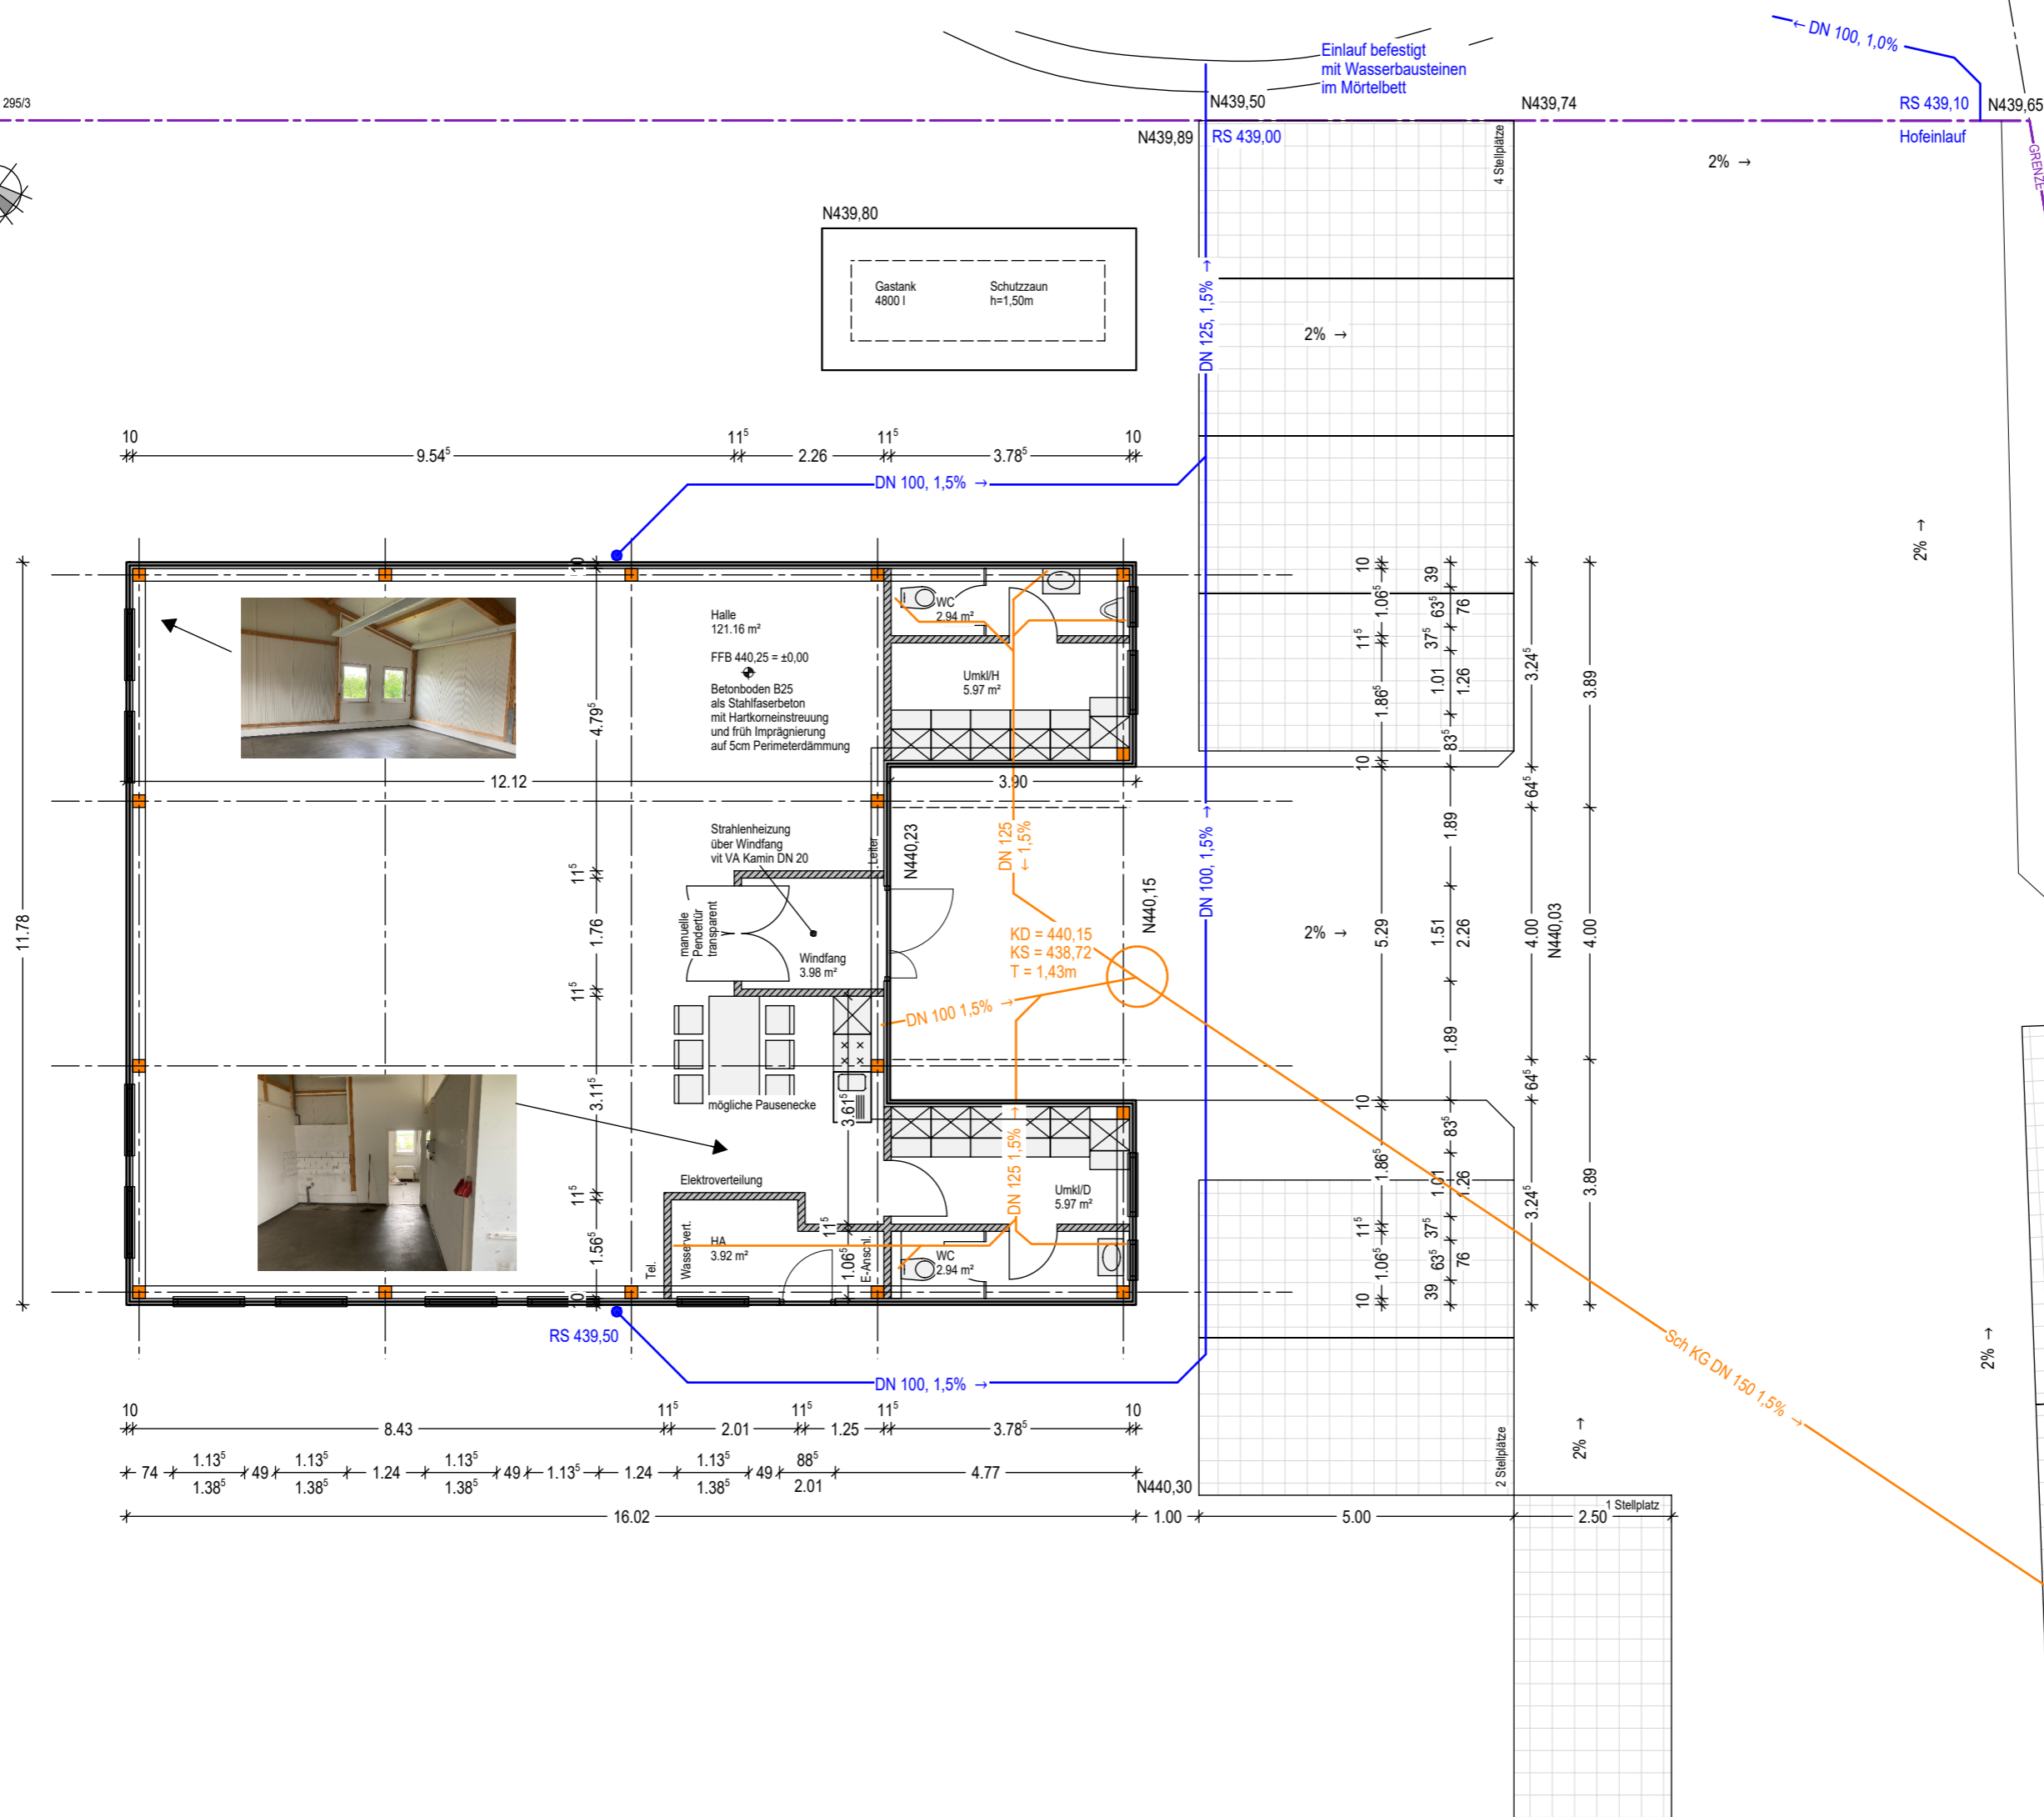

# BESTAND

Grundlage:  
- Plänen vom 31/08/1998  
- Fotos

Ehemalige  
Postverteilung  
Station  
Schaarfeld  
Flurst.-Nr. 295  
91744 Weiltingen

EG  
M: 1/100  
08/07/2024

Flurst.-Nr. 295/3  
GRENZE  
Flurst.-Nr. 295/1

KD = 440,18  
KS = 438,42  
T = 1,76 m

N440,20

# BESTAND

Grundlage:  
- Plänen vom 31/08/1998  
- Fotos

Ehemalige  
Postverteilerstation  
Schaarfeld  
Flurst.-Nr. 295  
91744 Weitingen

Schnitt, Ansicht NW + SO  
M: 1/100  
08/07/2024

# BESTAND

Grundlage:  
- Plänen vom 31/08/1998  
- Fotos

Ehemalige  
Postverteilerstation  
Schaarfeld  
Flurst.-Nr. 295  
91744 Weitingen

Ansicht SW+NO  
M: 1/100  
08/07/2024