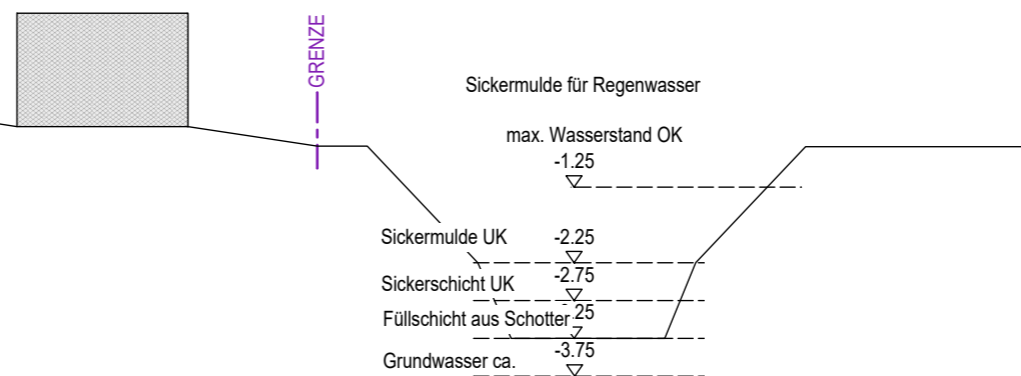

KD = 440,18  
KS = 438,42  
T = 1,76 m

N440,20

# BESTAND

Grundlage:  
- Plänen vom 31/08/1998  
- Fotos

Ehemalige  
Postverteilerstation  
Schaarfeld  
Flurst.-Nr. 295  
91744 Weitingen

Schnitt, Ansicht NW + SO  
M: 1/100  
08/07/2024