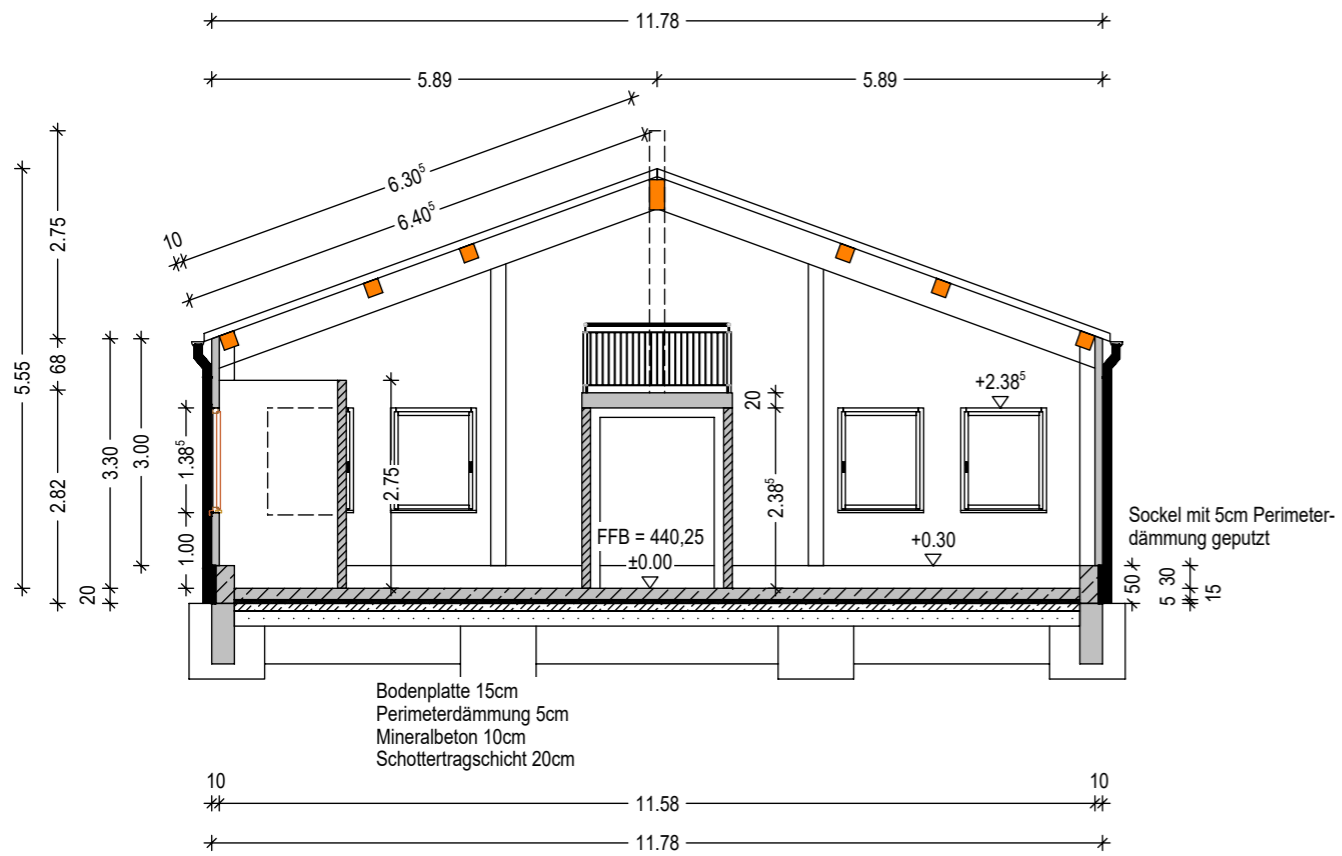

# BESTAND

Grundlage:  
- Plänen vom 31/08/1998  
- Fotos

Ehemalige  
Postverteilung  
Station  
Schaarfeld  
Flurst.-Nr. 295  
91744 Weiltingen

EG  
M: 1/100  
08/07/2024

Flurst.-Nr. 295/3  
GRENZE  
Flurst.-Nr. 295/1

KD = 440,18  
KS = 438,42  
T = 1,76 m

N440,20

# BESTAND

Grundlage:  
- Plänen vom 31/08/1998  
- Fotos

Ehemalige  
Postverteilerstation  
Schaarfeld  
Flurst.-Nr. 295  
91744 Weitingen

Schnitt, Ansicht NW + SO  
M: 1/100  
08/07/2024

# BESTAND

Grundlage:  
- Plänen vom 31/08/1998  
- Fotos

Ehemalige  
Postverteilerstation  
Schaarfeld  
Flurst.-Nr. 295  
91744 Weitingen

Ansicht SW+NO  
M: 1/100  
08/07/2024